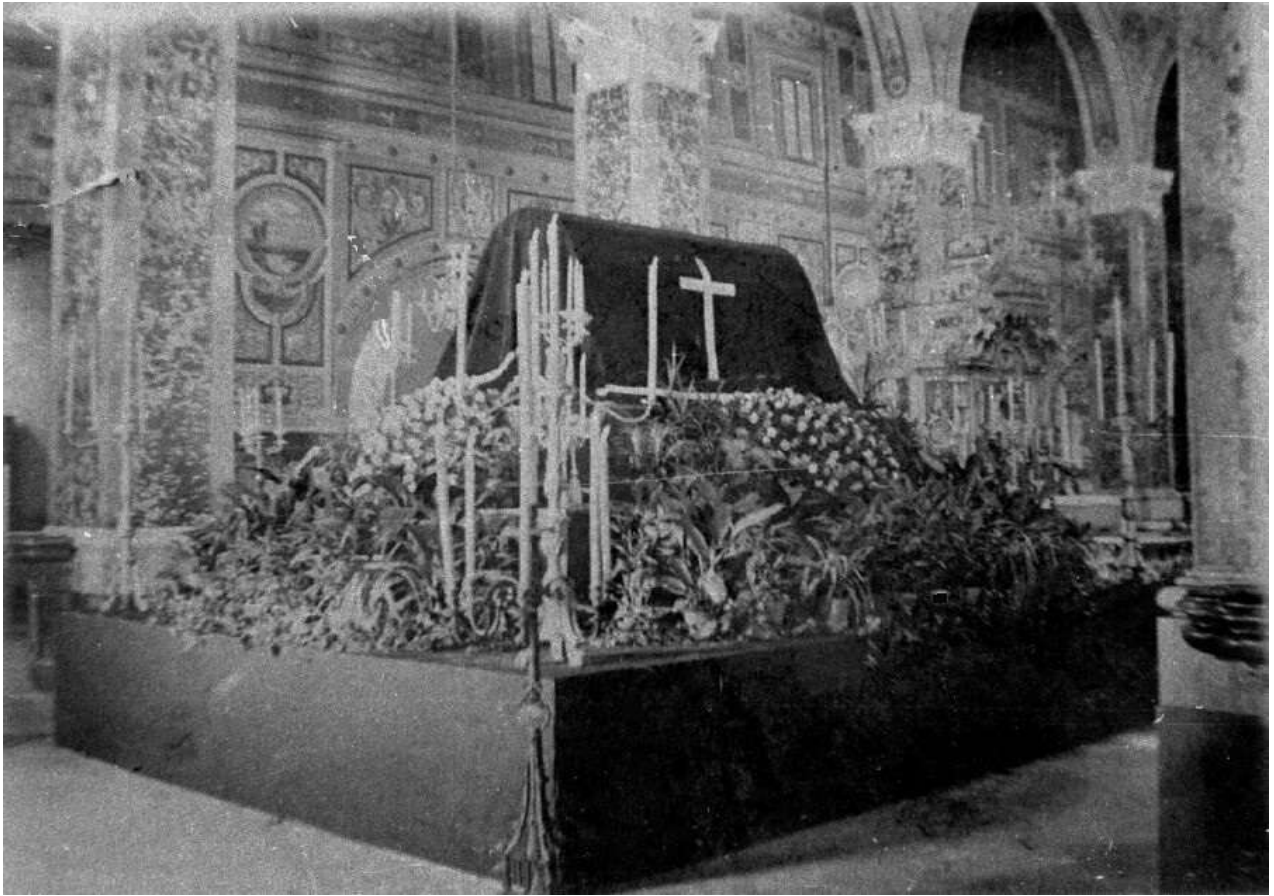

1915, esequie funebri del marchese Giuseppe Martucci: il suo catafalco è collocato nella navata centrale della Cattedrale (*dall'archivio di famiglia*)