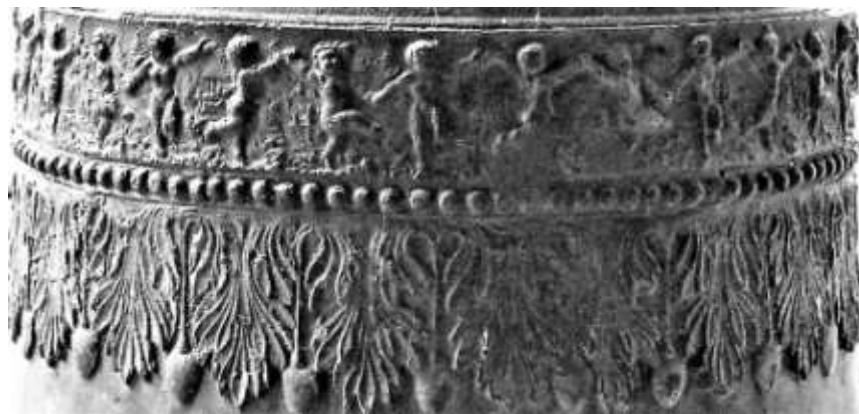

RUSSO Nicola	9-12-1801	S.Cosmo e Dam.	Cattedrale	
SPOLVERI D.Innocenza	18-12-1801	S.Nicola Placa	Cattedrale	
MARTUCCI D.M.Rosa (D.Nicola Perrone)	18-12-1801	S.Antonio Abbate	Cappuccini	
SALERNO D.Teresia	7-9-1801	S.Giovanni	S.Bernardino	
MONTALTO D.Teresia	12-9-1801	S.Cosmo	S.Bernardino	
De PAULA M.Antonio, bamb.	22-9-1801	SS.Trinità	Cappuccini	Di D.Giuseppe
TODARELLO R. (D.Giuseppe Turiaci)	29-9-1801	S.Petro	S.Bernardino	
DROGO D.Agata	15-10-1801	S.Petro	S.Bernardino	
AJACE M.Vittoria, bambina	17-10-1801	S.Nicola Placa	Cattedrale	Del Nr.Saverio
PALOPOLI Gregorio (Marianna Caligiuri)	17-10-1801	S.Nilo	S.Domenico	
SIMERI D.Gaetano	29-10-1801	S.Antonio	S.Francesco	
FALCO D.Anna, bambina	11-11-1801	SS.Trinità	S.Bernardino	Di D.Saverio
VAGLICA Pascale	8-12-1801	S.Martino	S.Martino	
SCARAMUZZA Giuseppe	8-12-1801	S.Nicola Placa	Cattedrale	
CARBONE M.co Giovanni	18-12-1801	S.Giovanni	Cattedrale	
BASTONE Rev. D.Antonio	21-12-1801	S.Cosmo	S.Domenico	
GIANNINI M.ca Marianna	21-12-1801	S.Antonio	S.Domenico	
RIZZO Giovanni (Aurelia Cafiro ?)	25-12-1801	S.Nicola Uliva	Cattedrale	
INTERZATI D.Pascale (D.Cornelia Giannuzzi)	30-12-1801	S.Nilo	S.Bernardino	
La SALA Serafina (Francesco Mingrone)	30-12-1801	S.Nicola Placa	Cattedrale	

Un particolare dell'artistica campana (Fonderia Giustozzi, Trani) che un tempo si trovava sul cancello del Cimitero. Una caduta la rese inservibile: fu Individuata nel 1986 dalla "Roscianum"